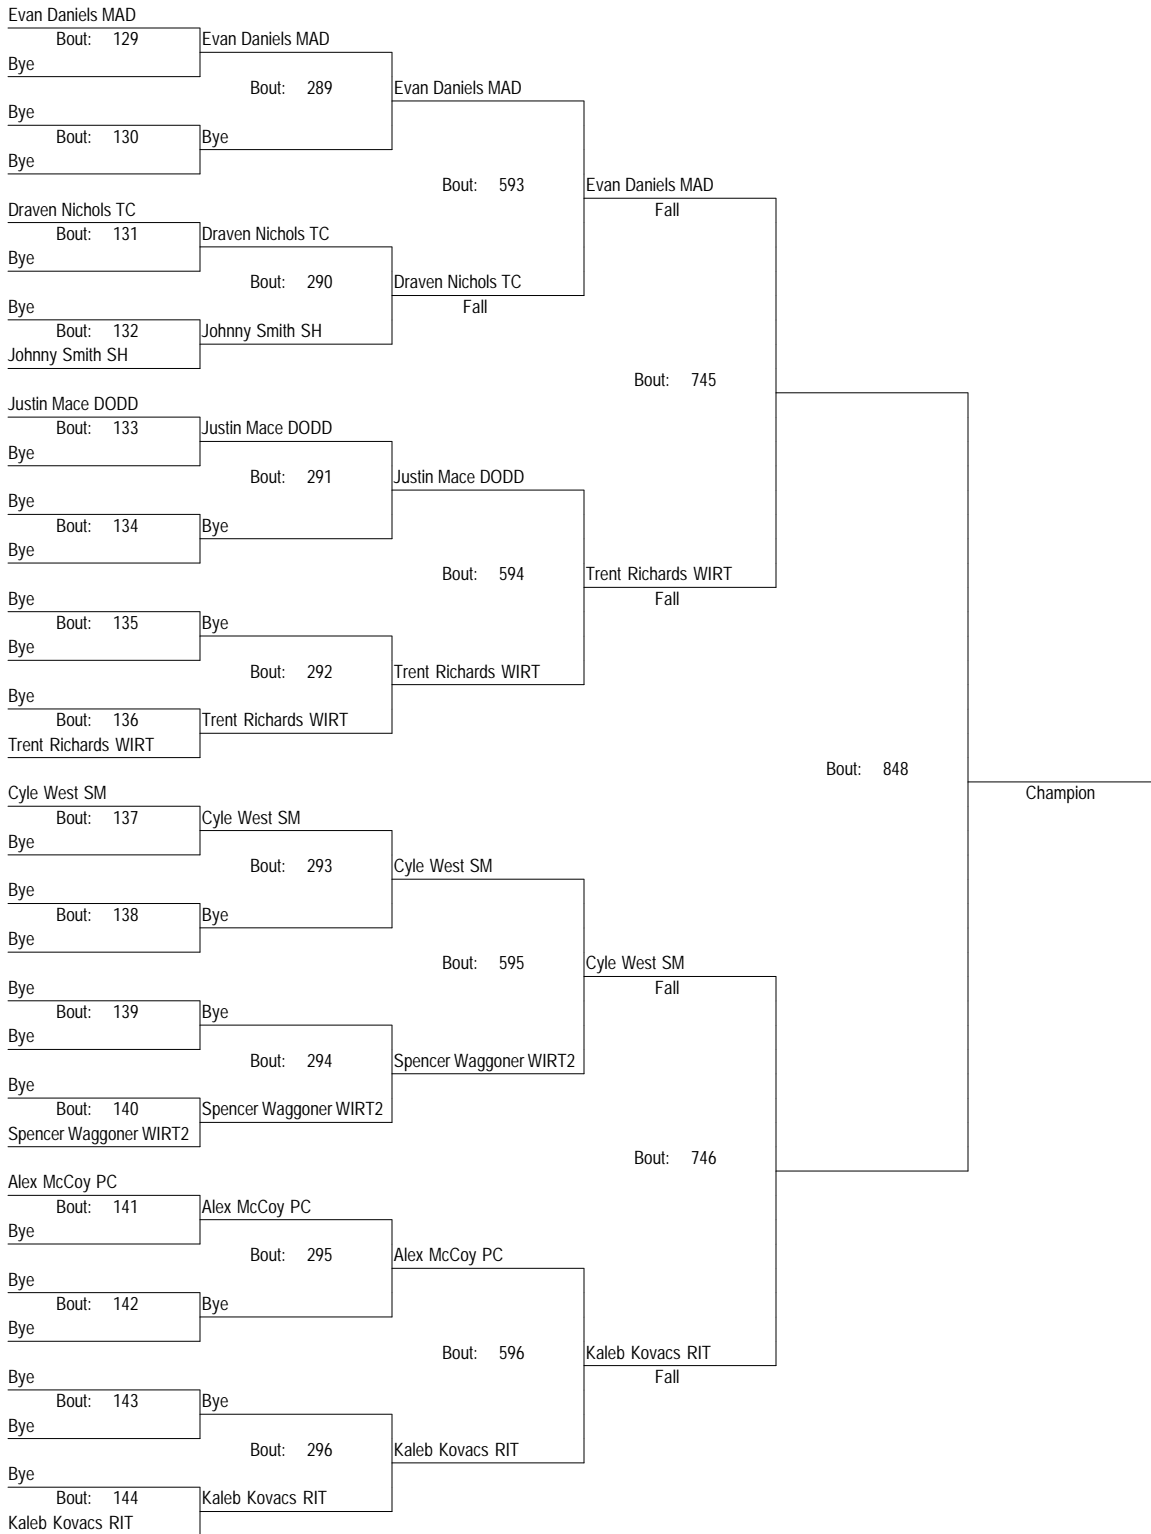

2019 WV "A" Challenge

January 25 & 26 2019

160