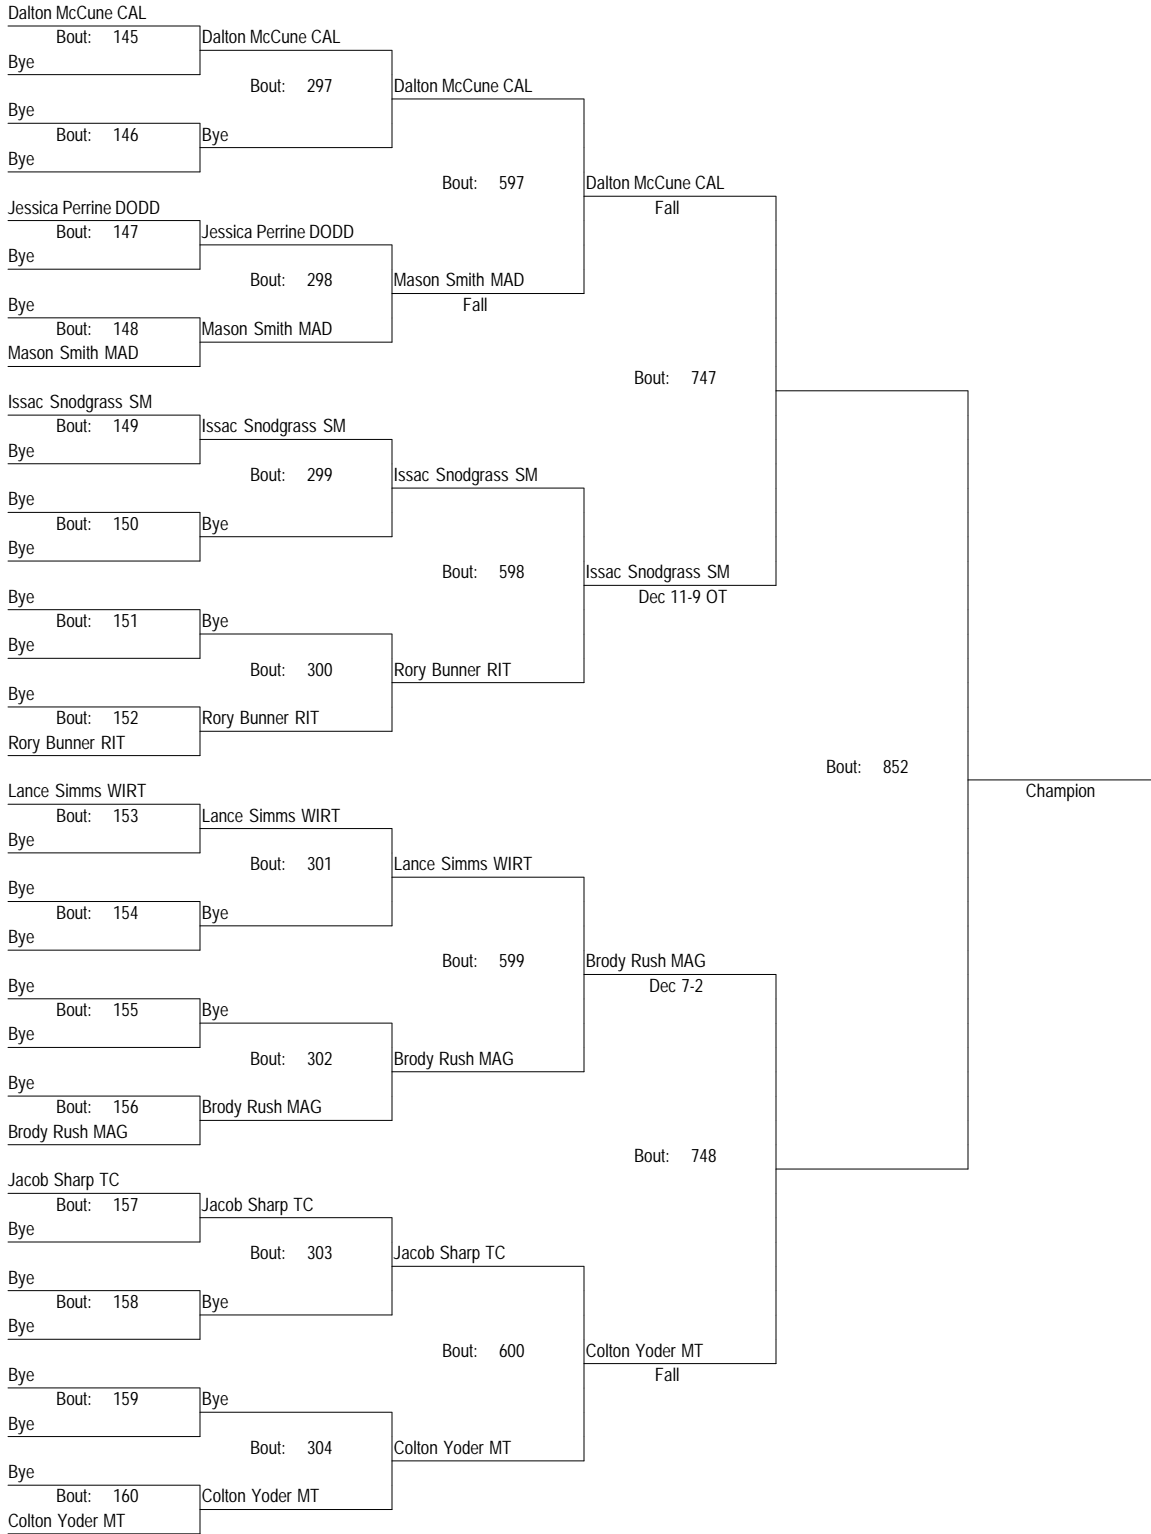

2019 WV "A" Challenge

January 25 & 26 2019

170