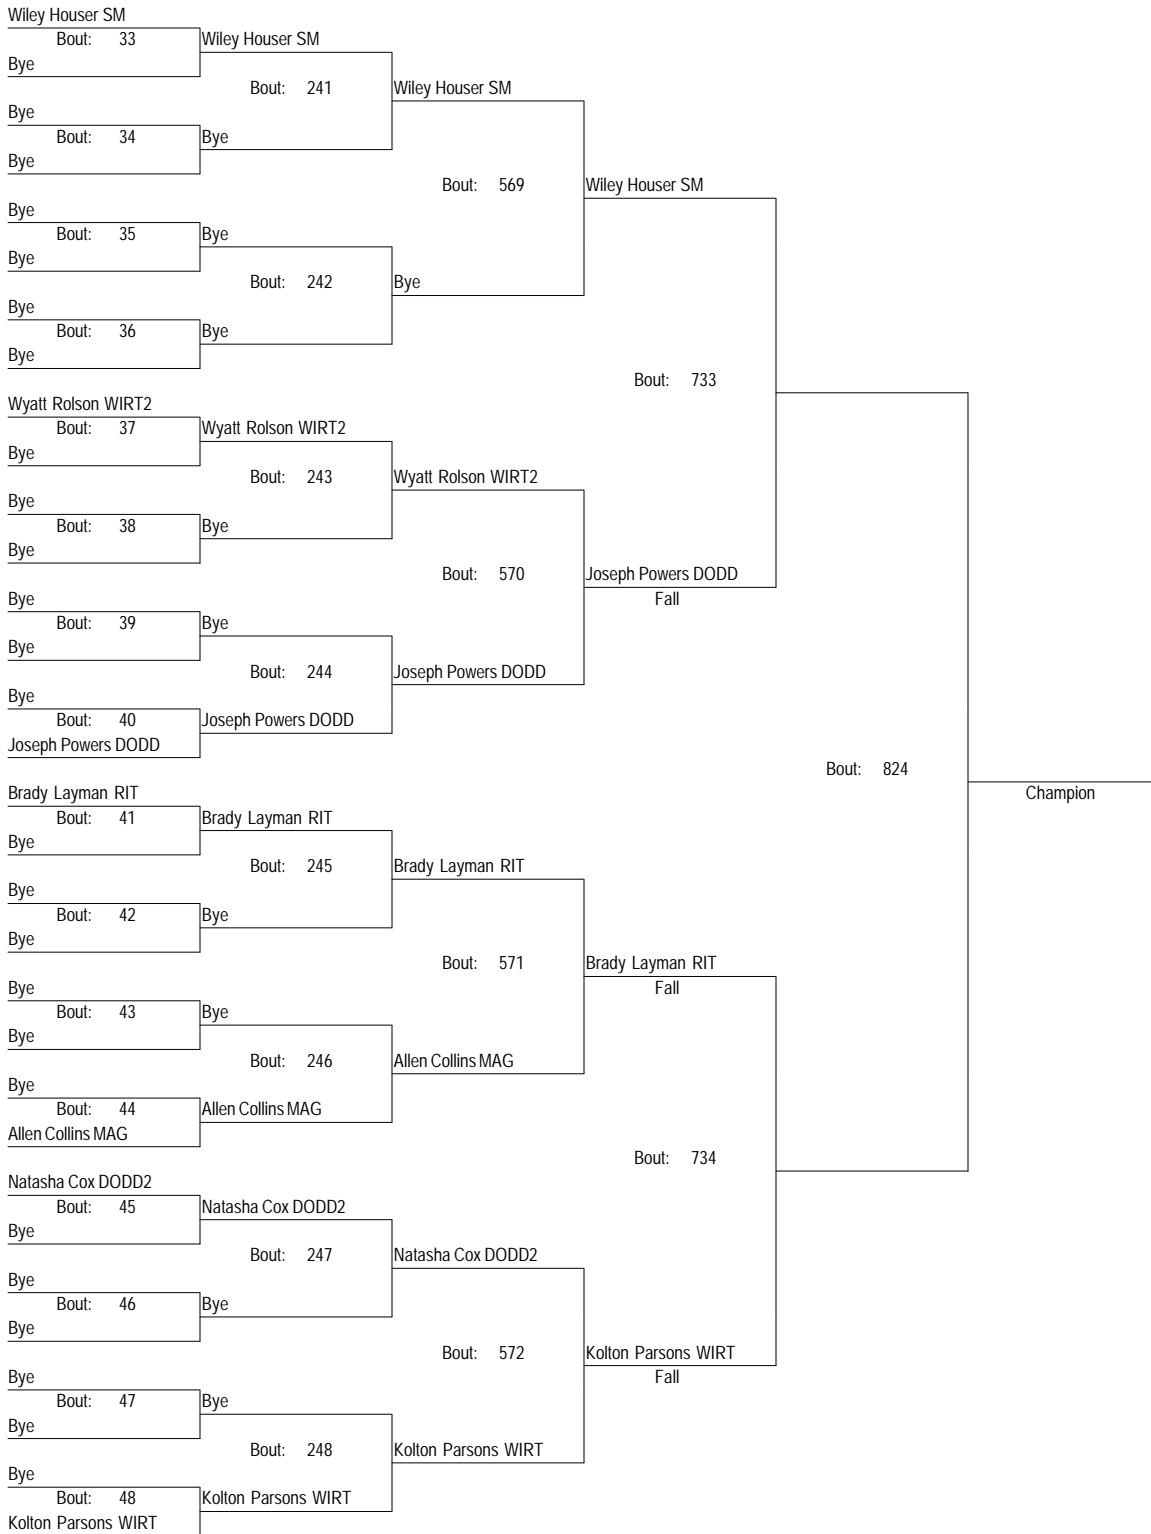

2019 WV "A" Challenge

January 25 & 26 2019

120