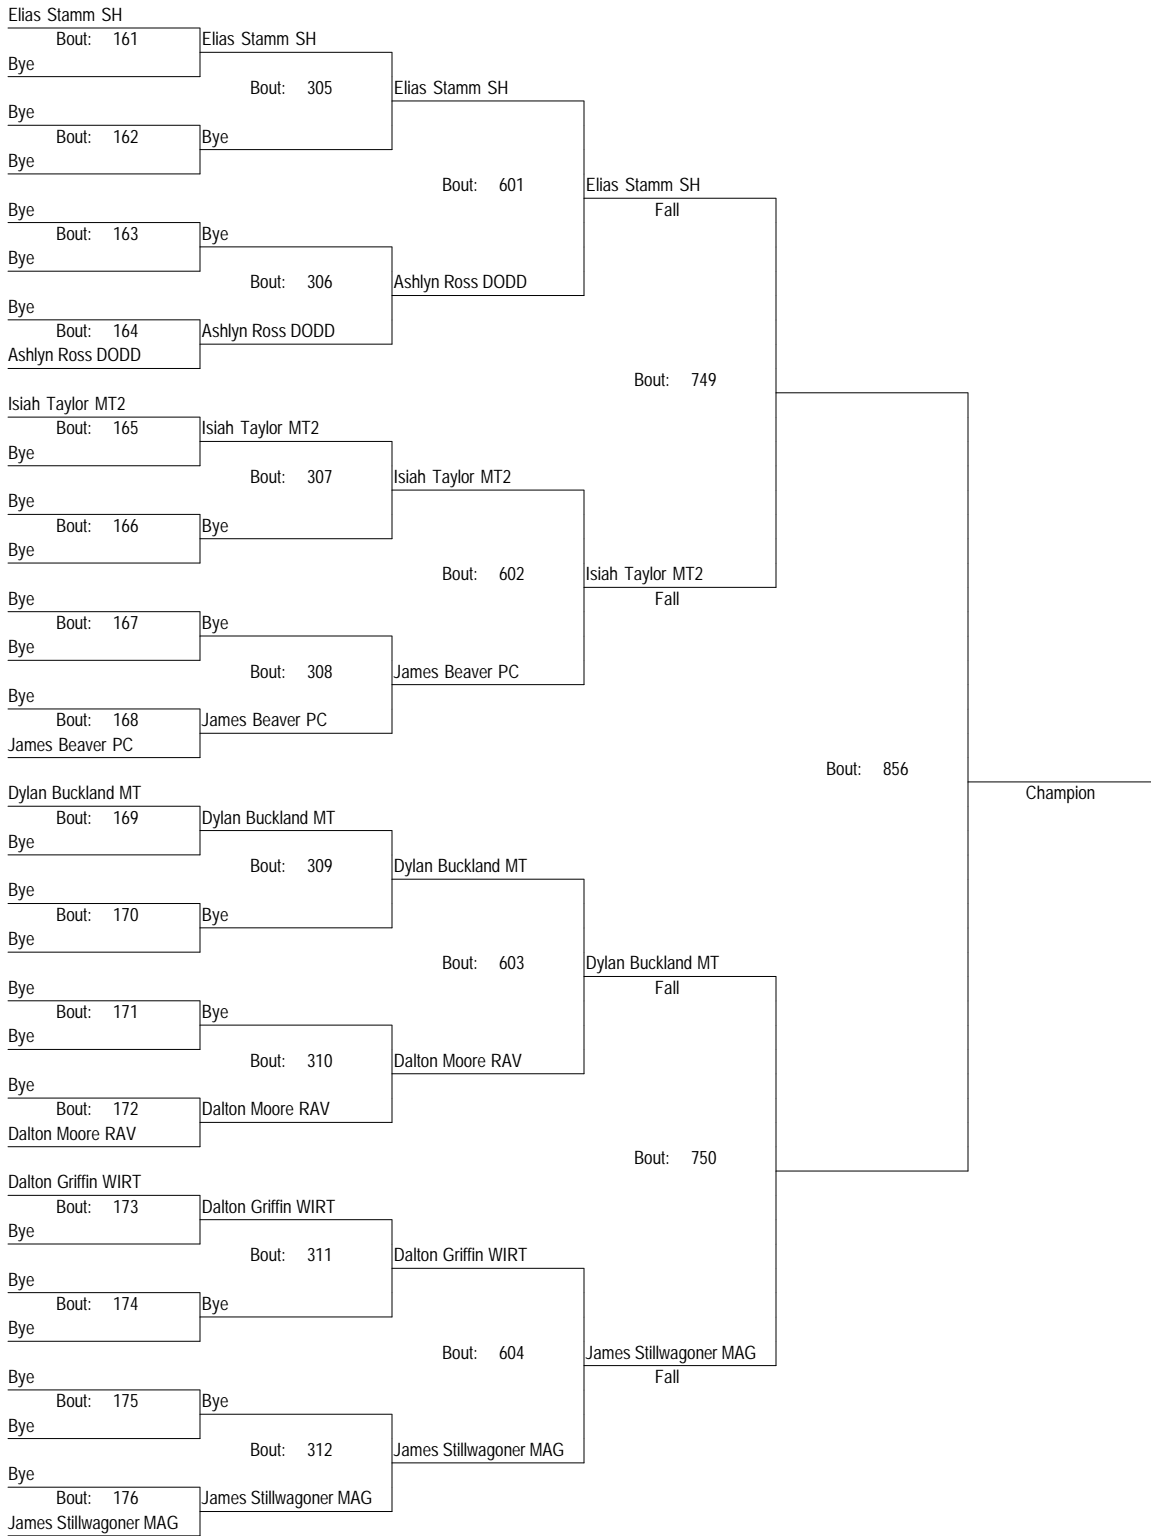

2019 WV "A" Challenge

January 25 & 26 2019

182