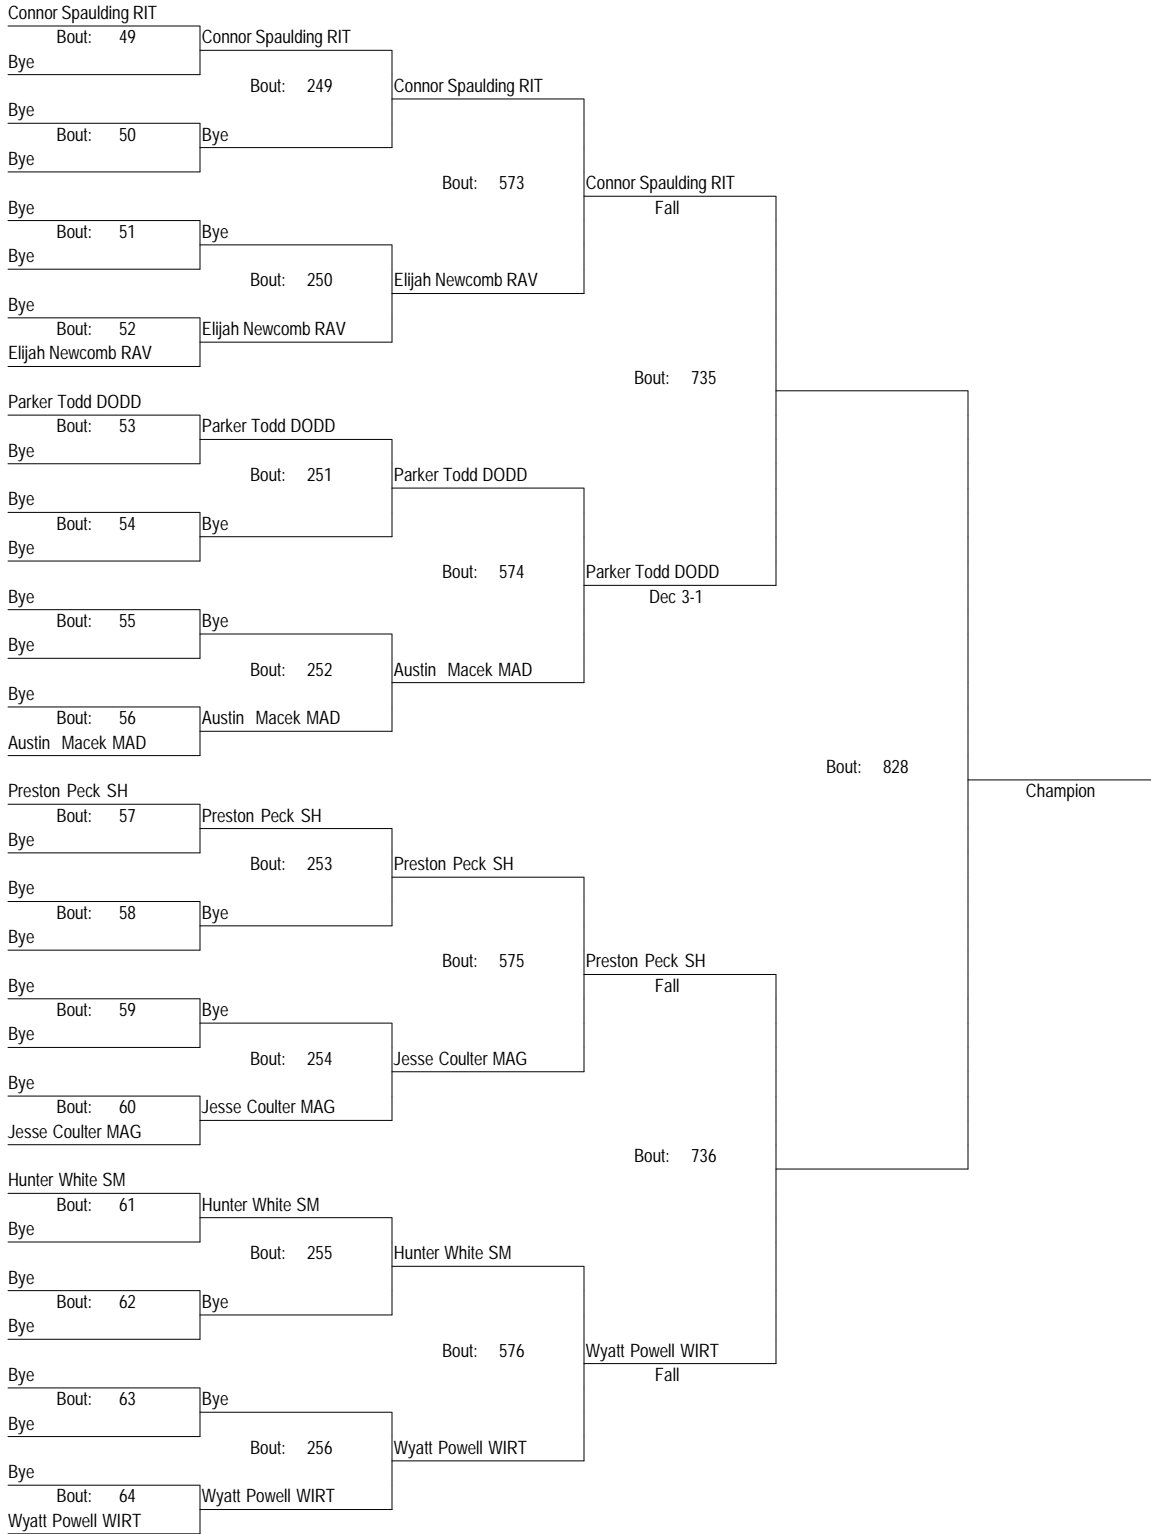

2019 WV "A" Challenge

January 25 & 26 2019

126