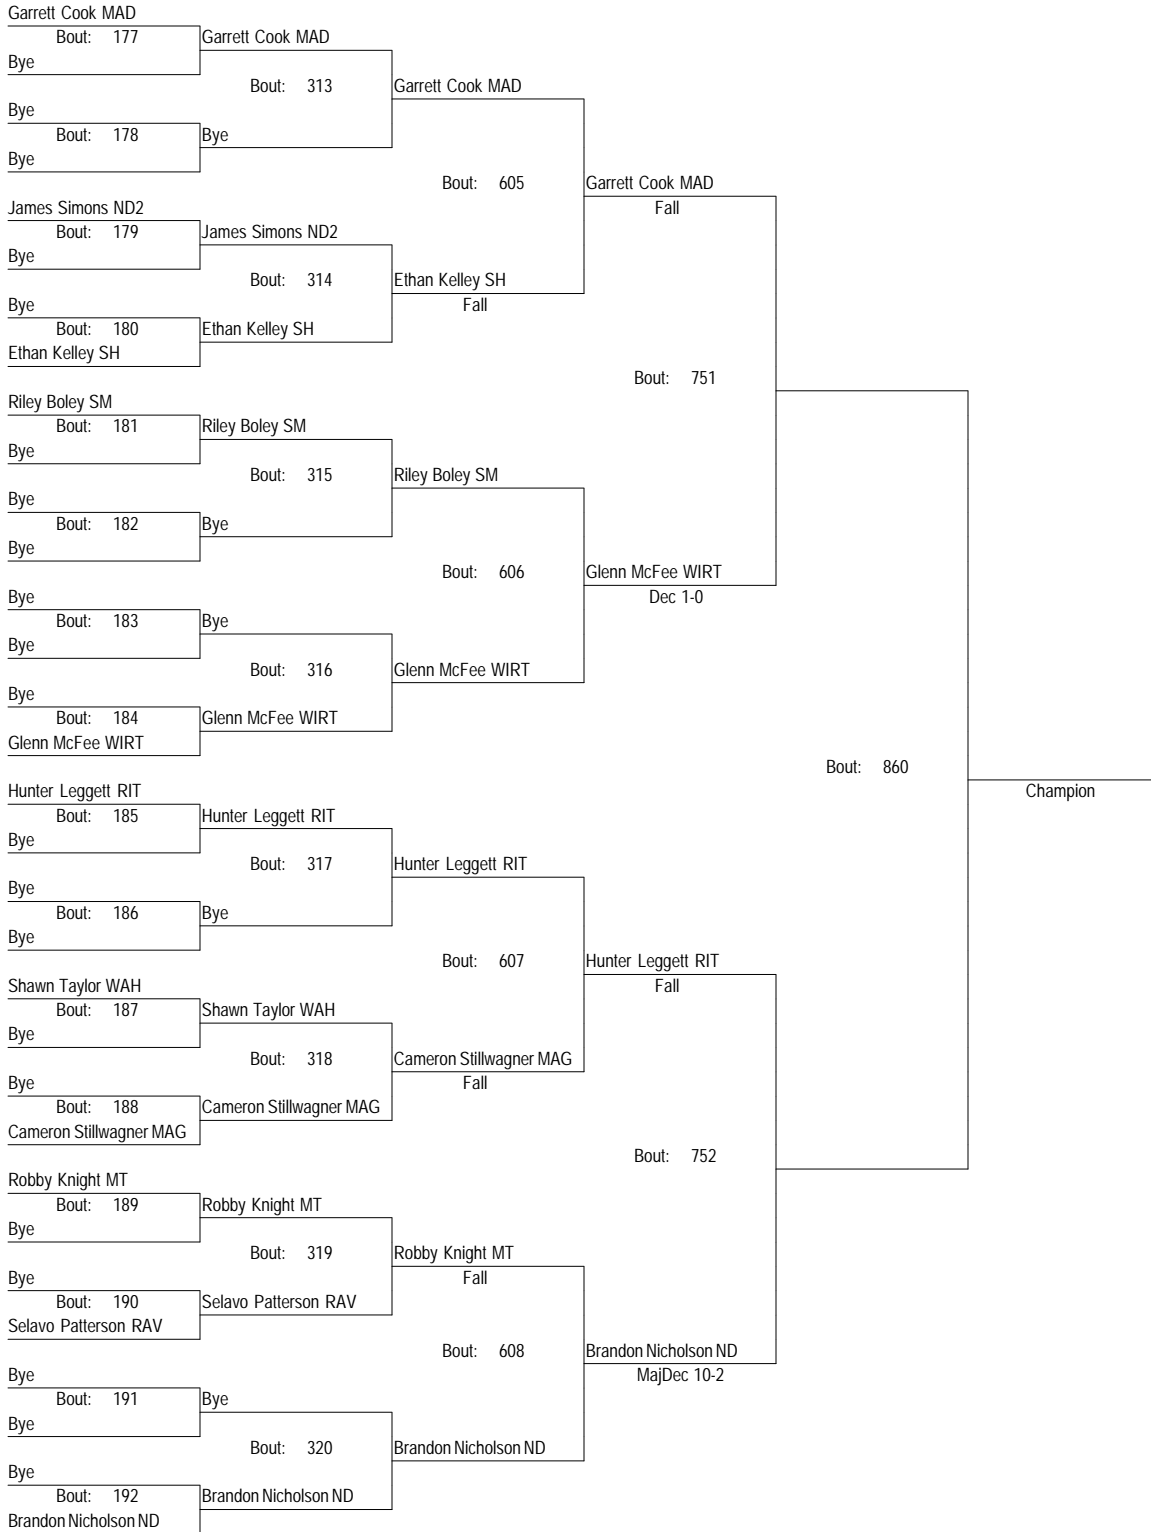

2019 WV "A" Challenge

January 25 & 26 2019

195