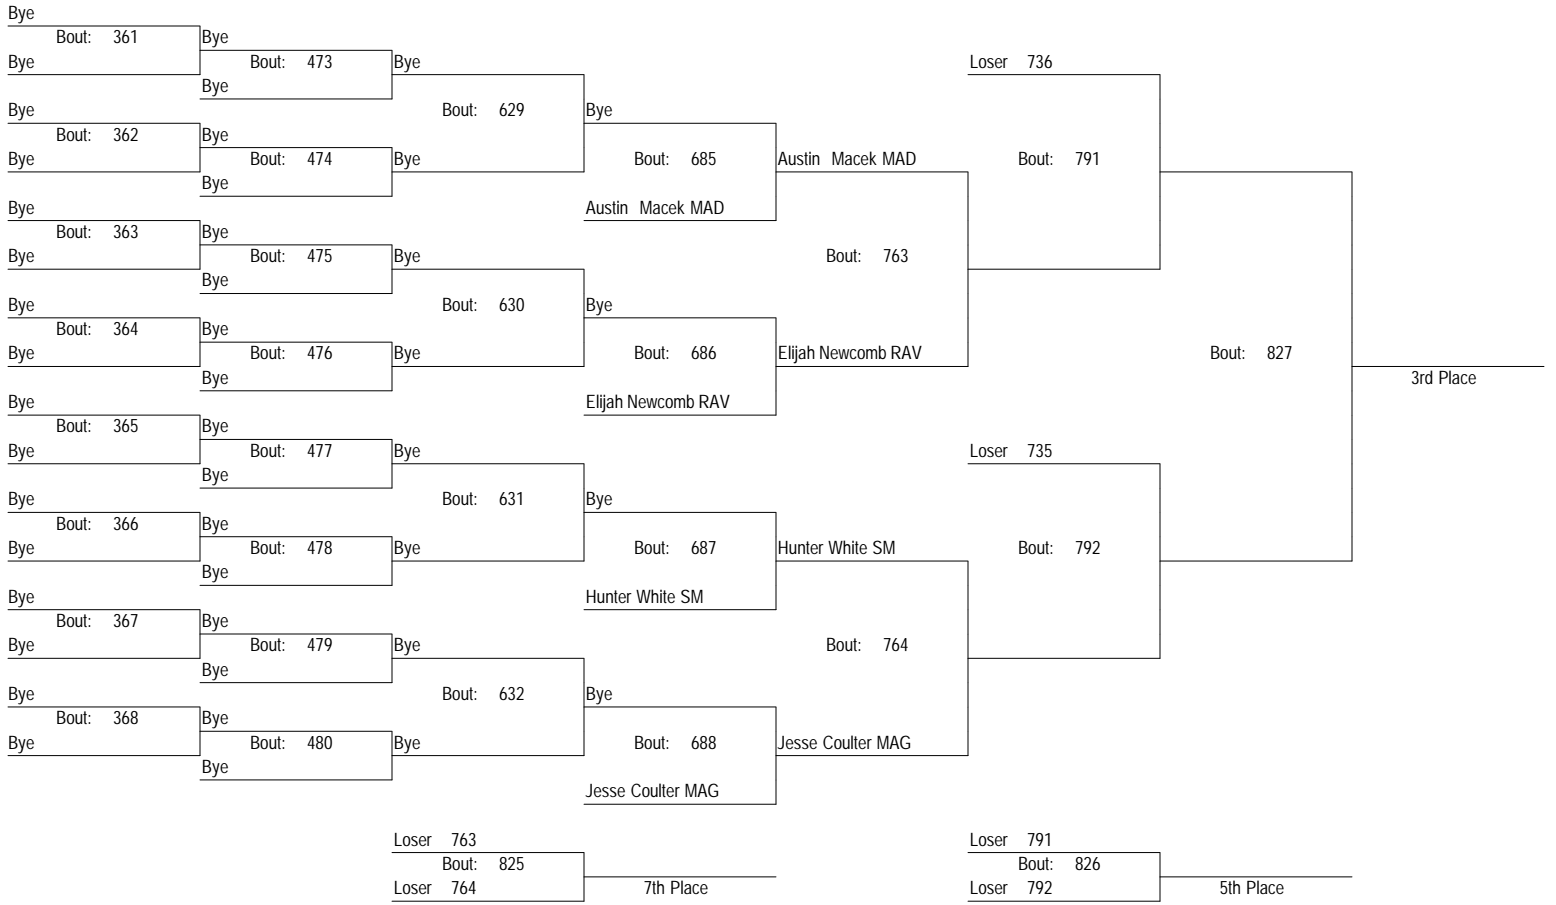

2019 WV "A" Challenge

January 25 & 26 2019

126