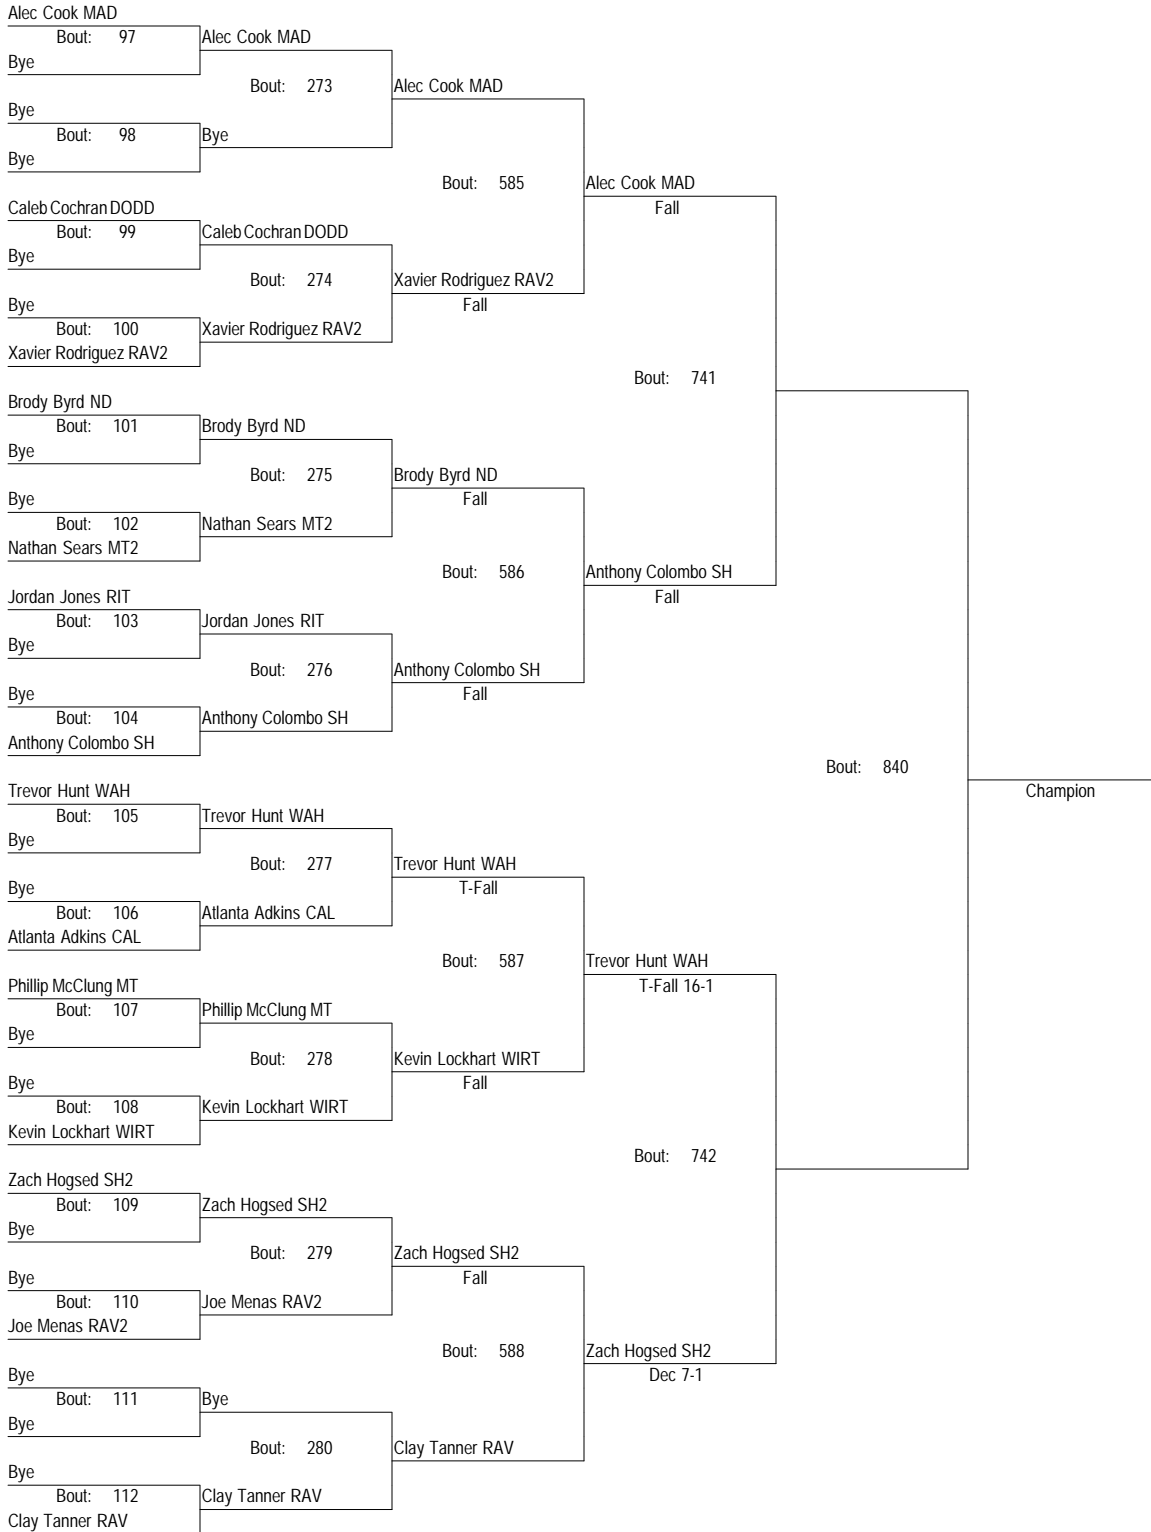

2019 WV "A" Challenge

January 25 & 26 2019

145