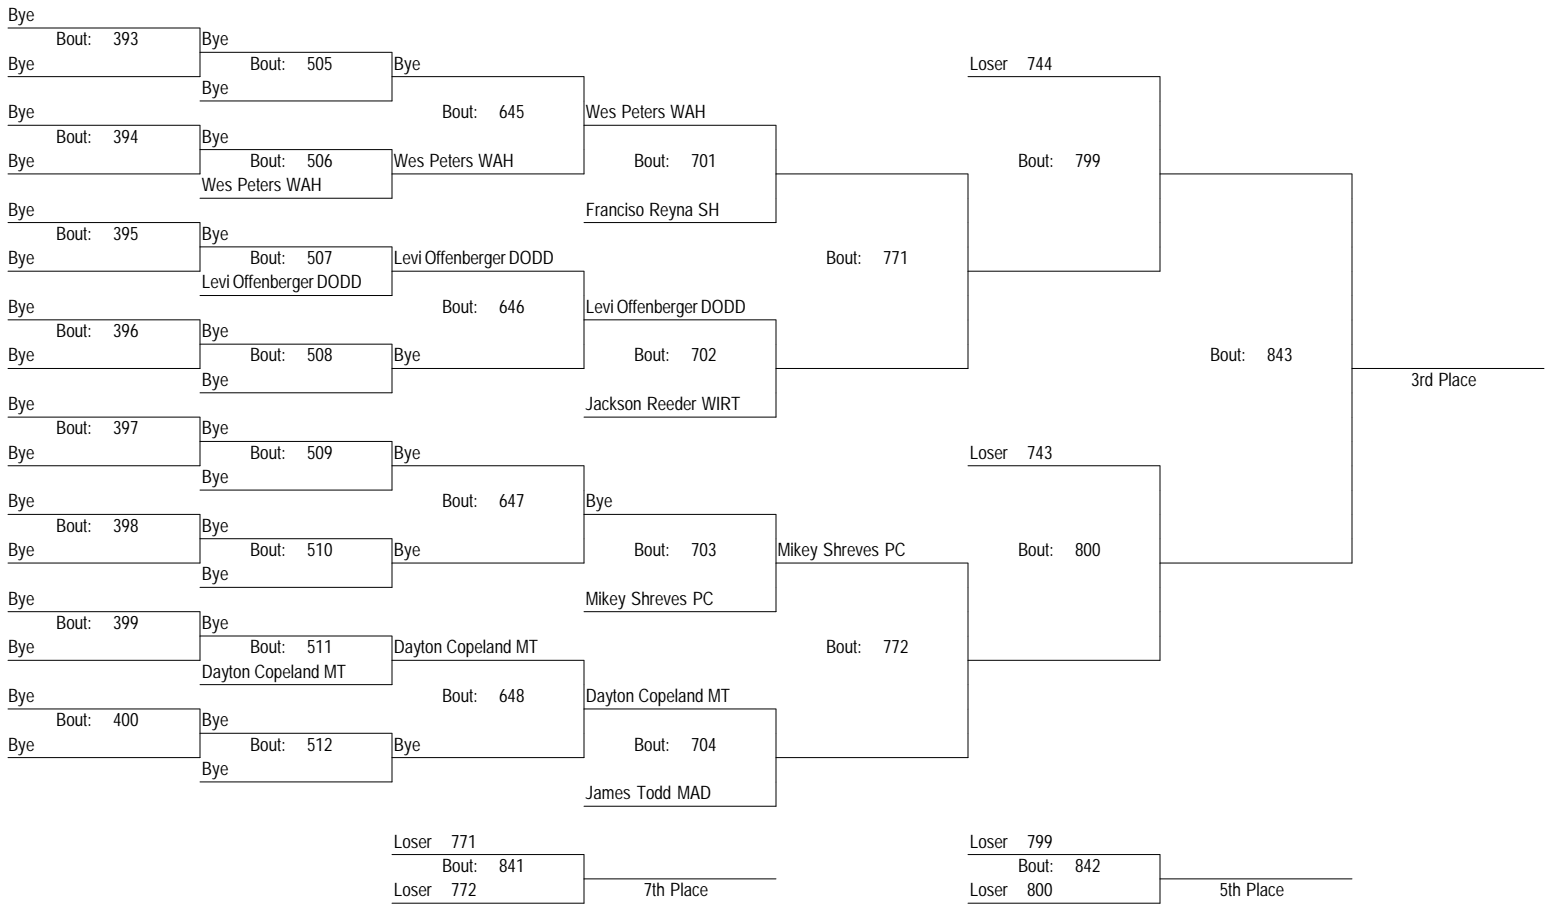

2019 WV "A" Challenge

January 25 & 26 2019

152