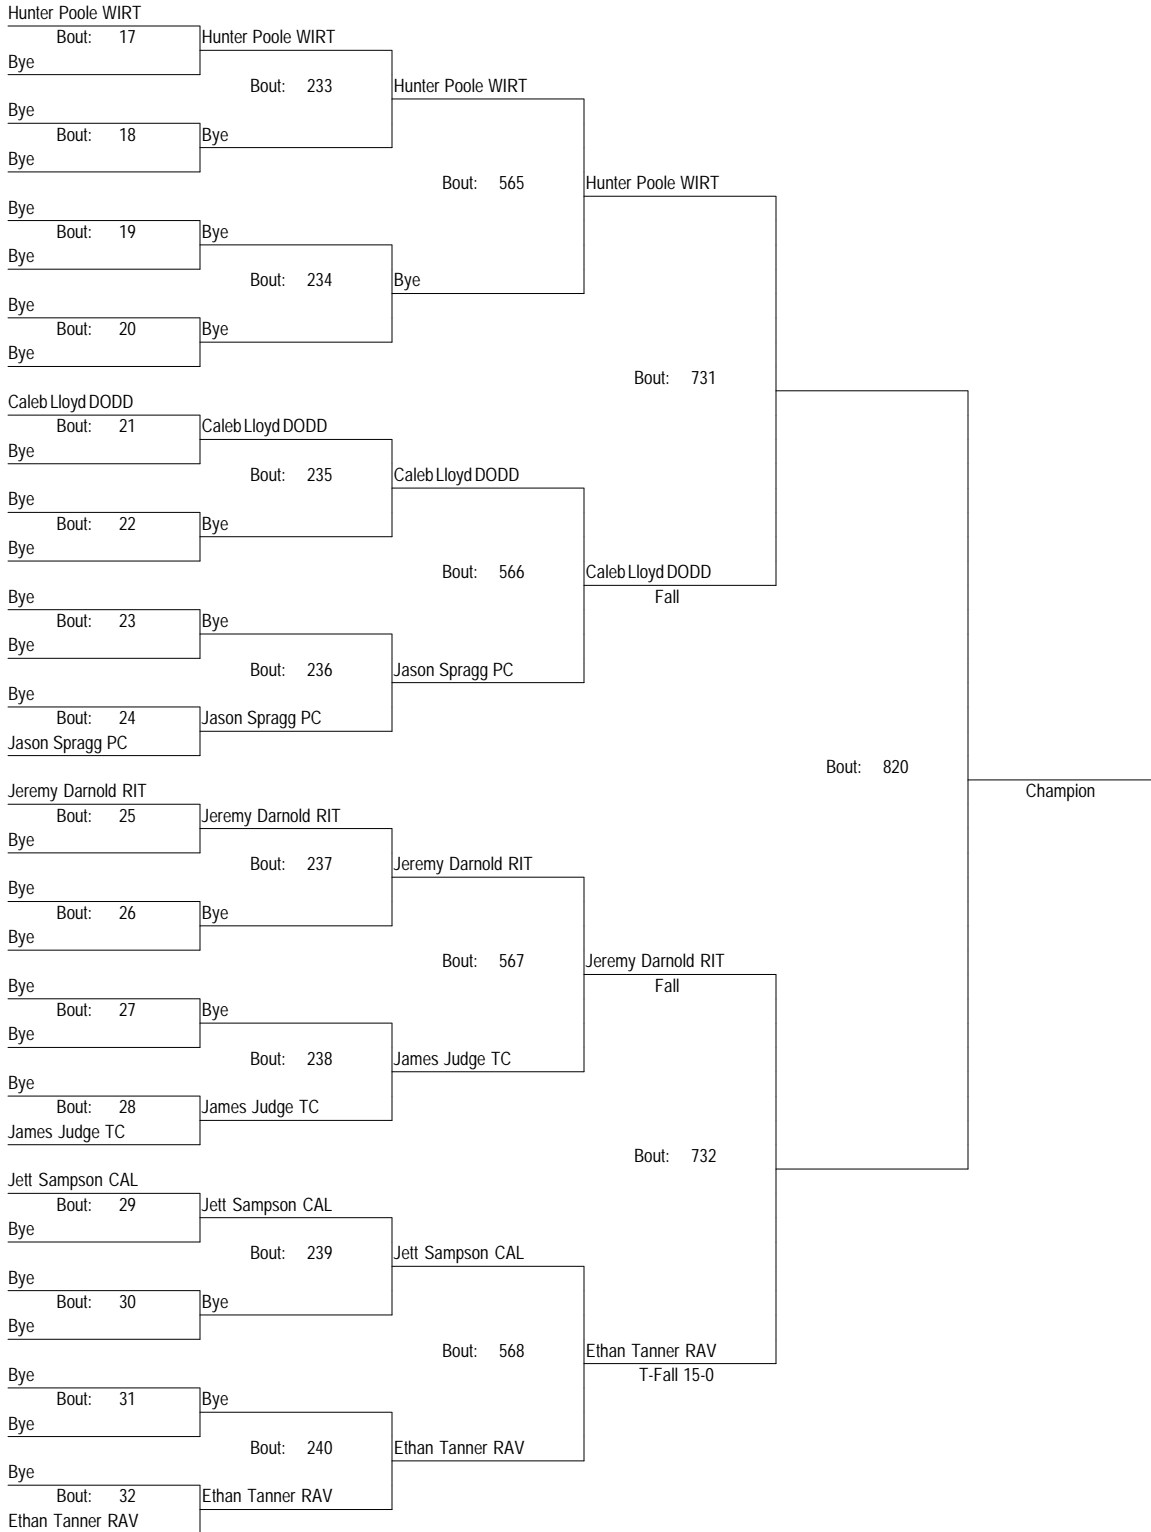

2019 WV "A" Challenge

January 25 & 26 2019

113