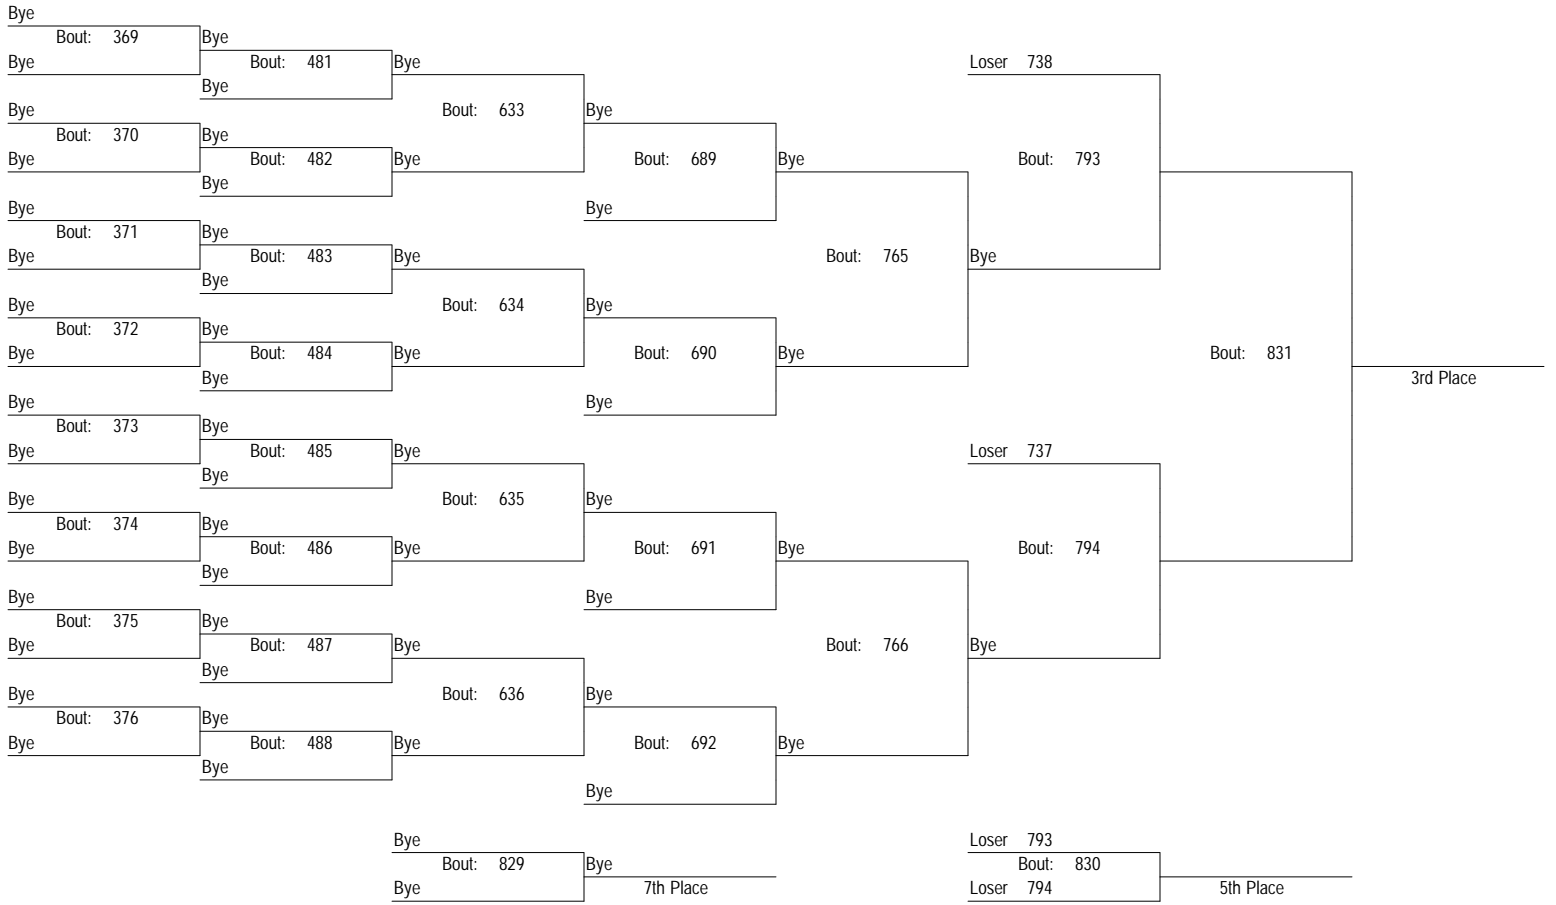

2019 WV "A" Challenge

January 25 & 26 2019

132