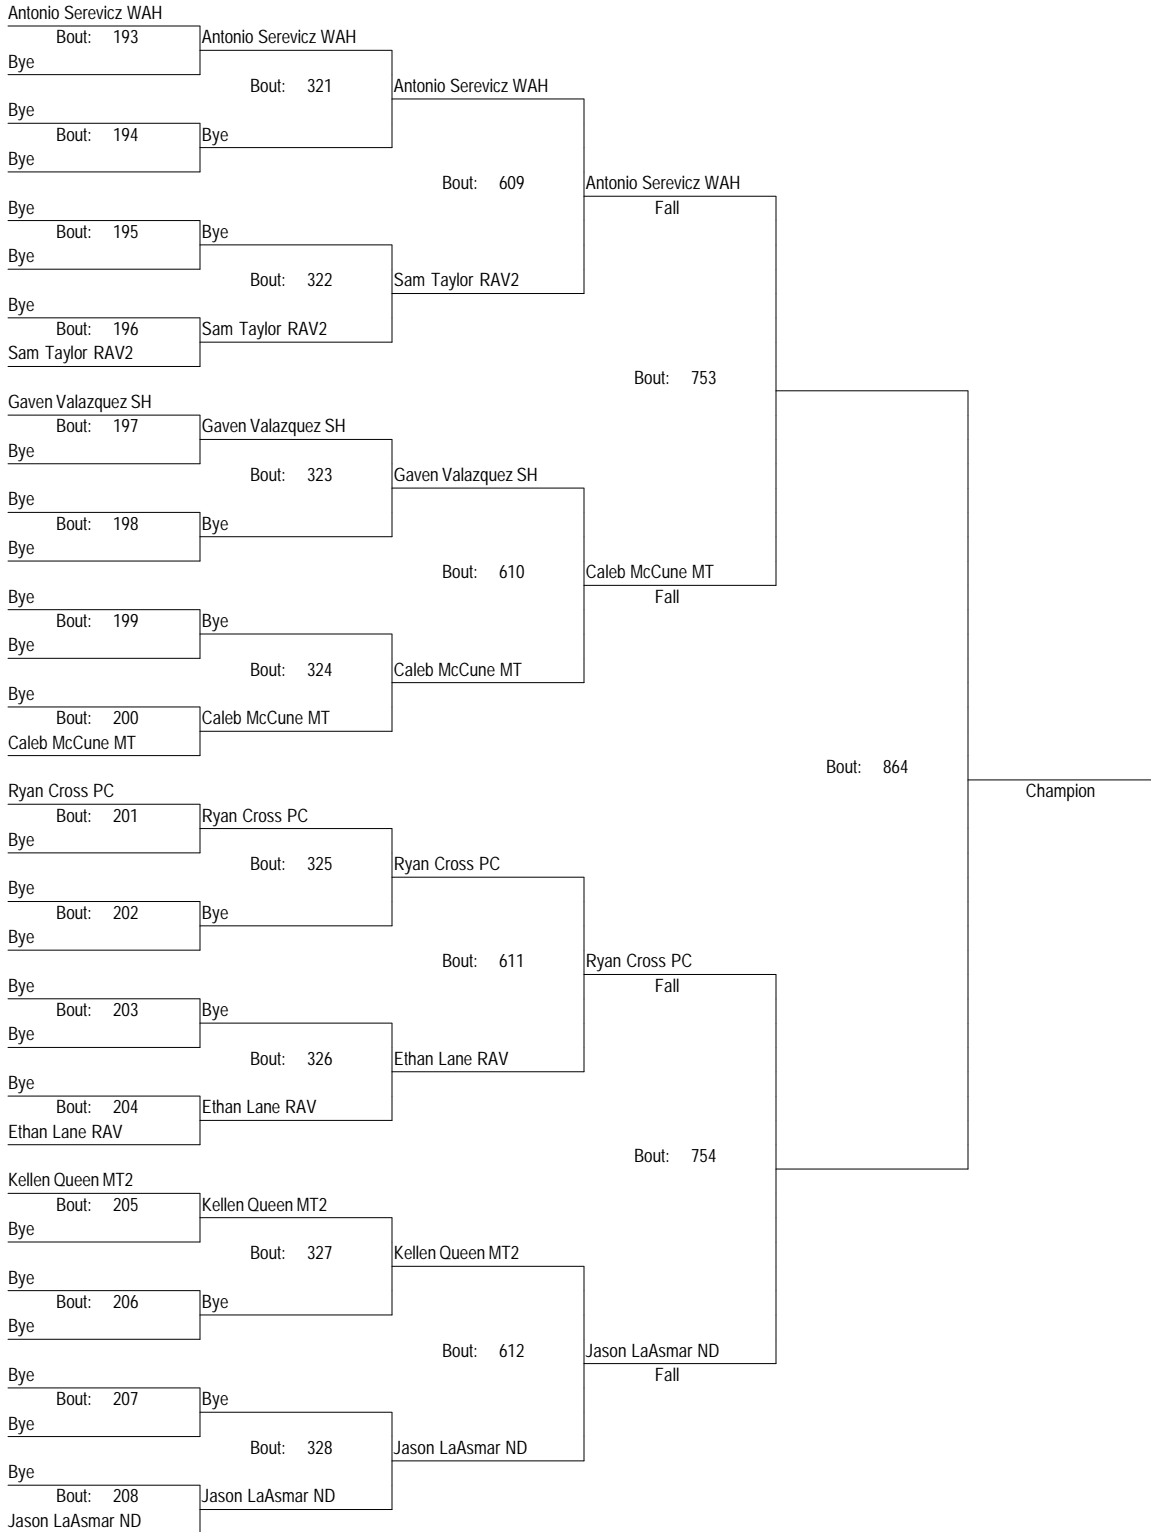

2019 WV "A" Challenge

January 25 & 26 2019

220