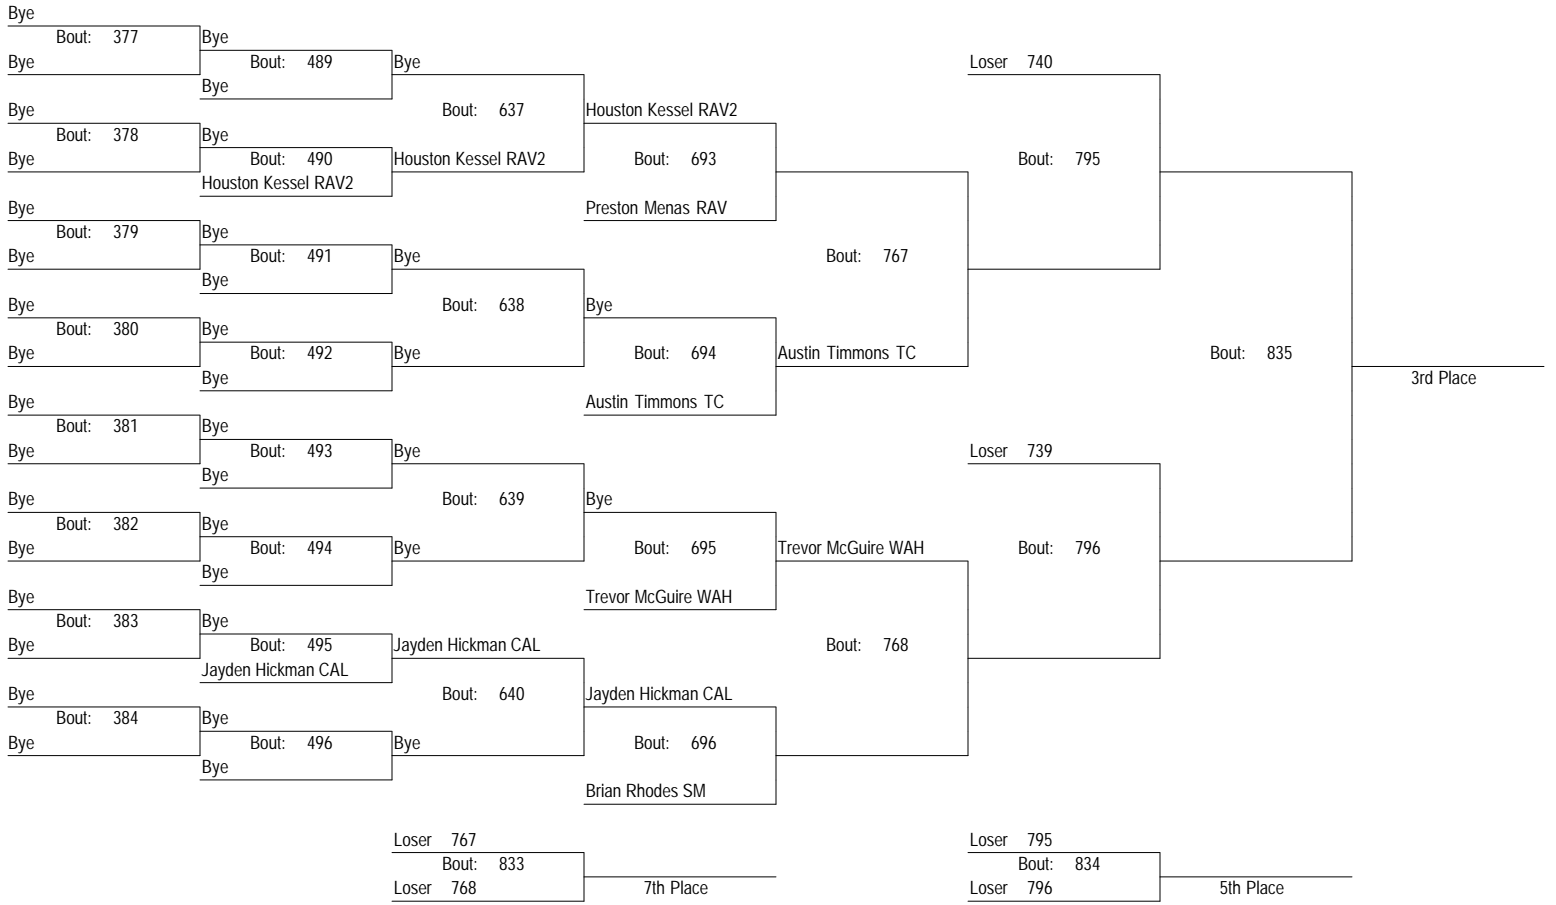

2019 WV "A" Challenge

January 25 & 26 2019

138