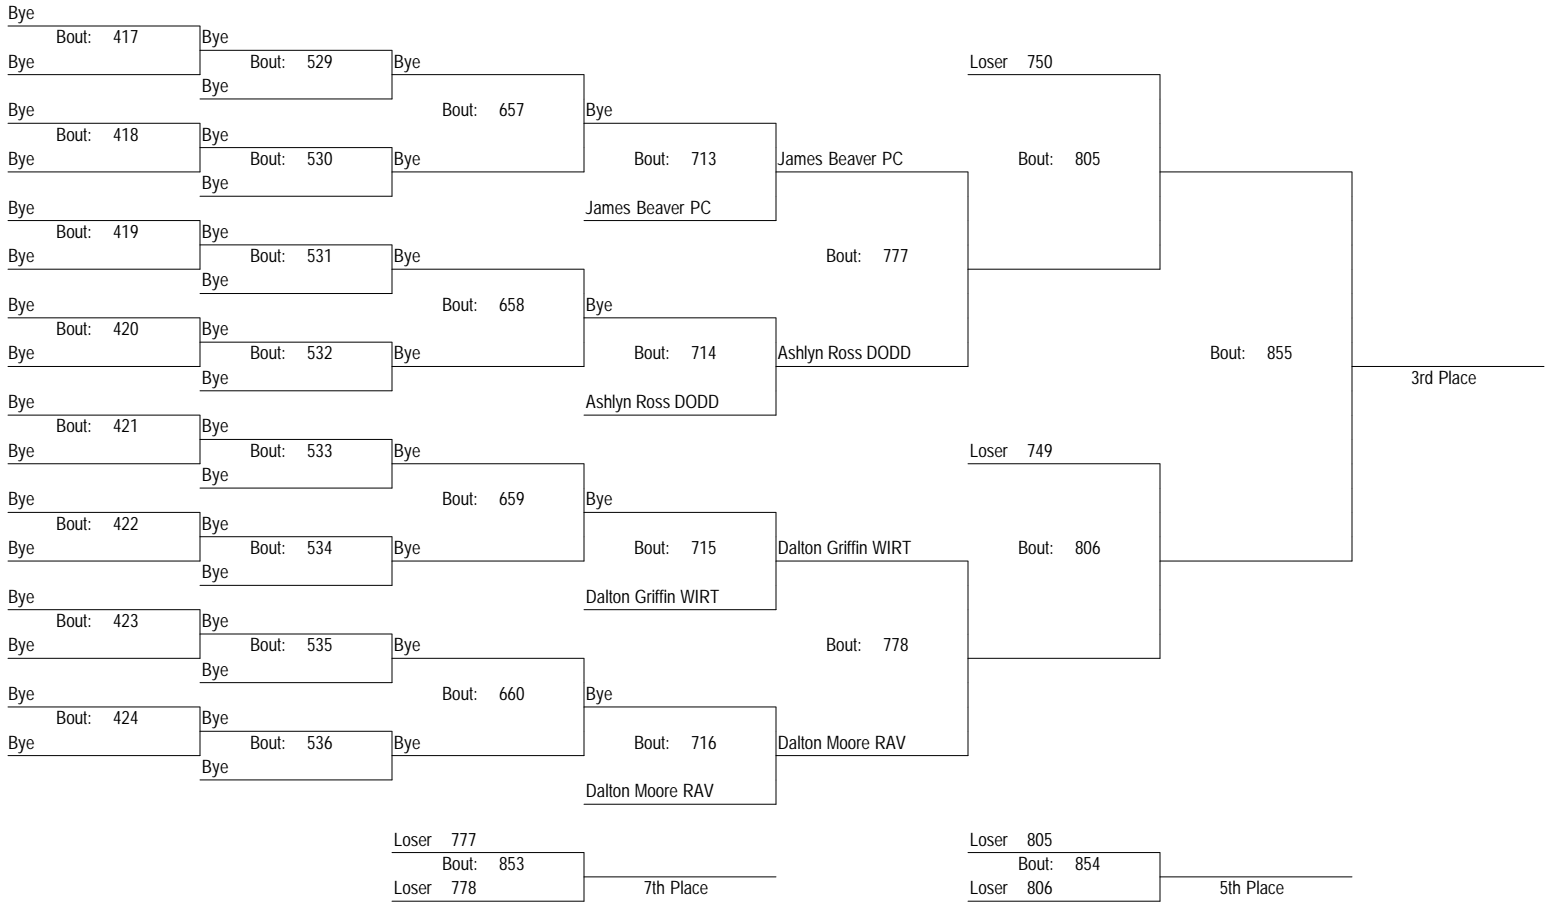

2019 WV "A" Challenge

January 25 & 26 2019

182