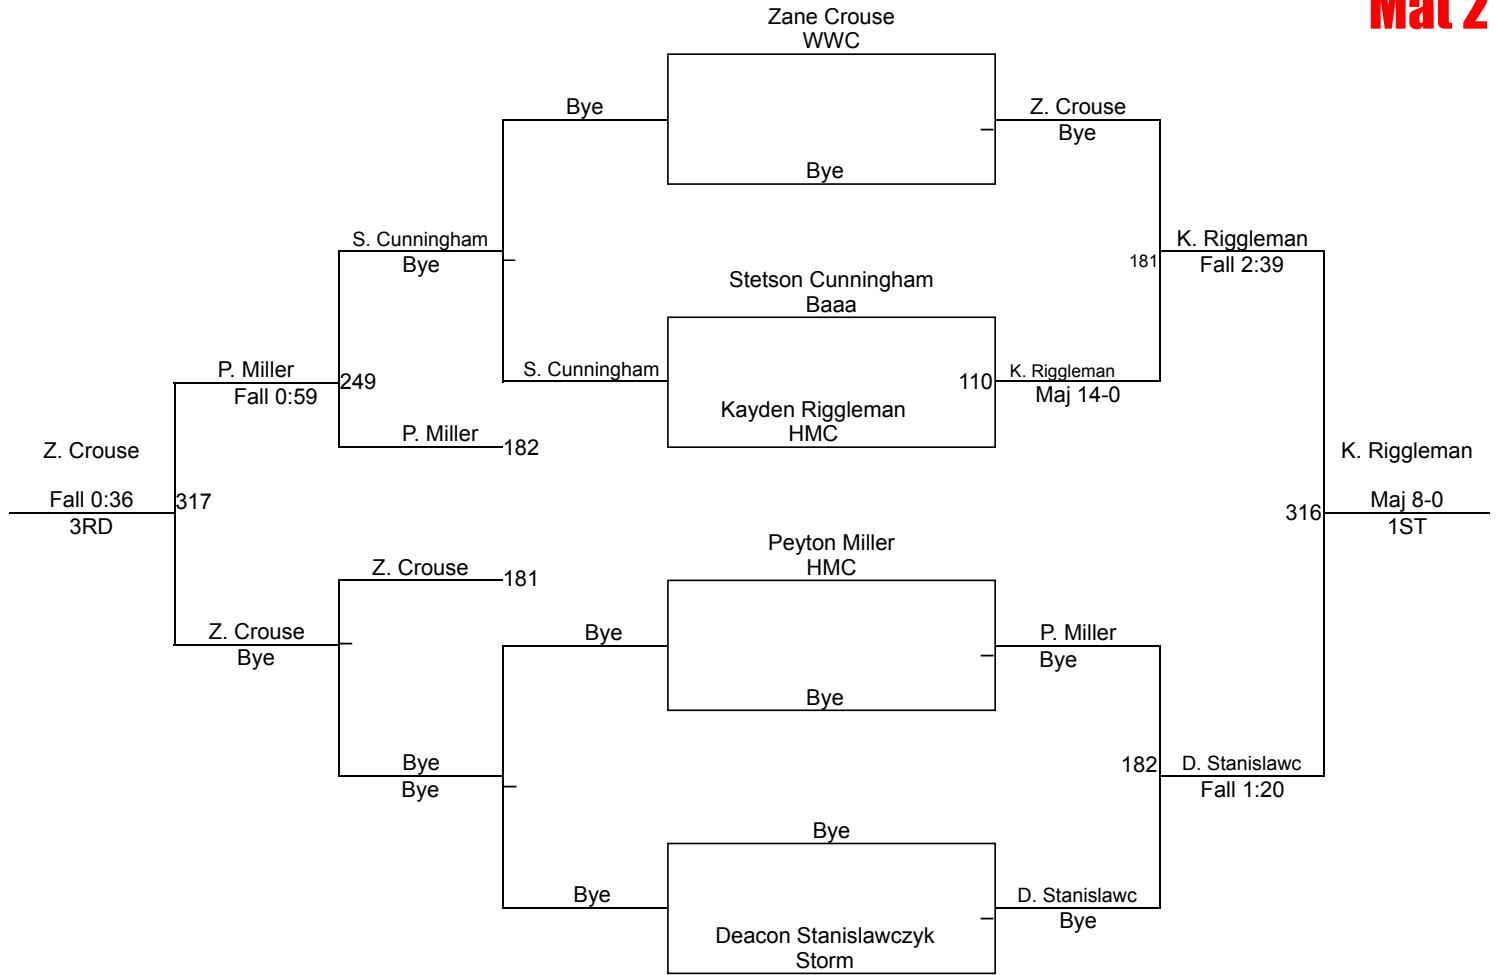

Wreck the Halls

9 and 10 65-70

Mat 2