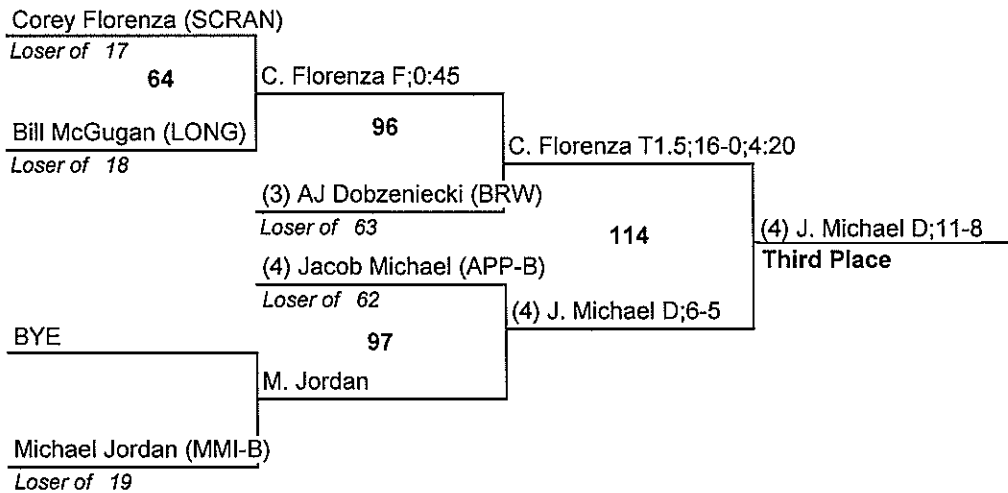

2013 Builder Invitational

133

Josh Tegard d. Cameron Banks 11-5
Shane Smith md Hunter Niemiec 19-7

Standings

Smith 3-0
Tegard 2-1
Banks 1-2
Niemiec 0-3

2013 Builder Invitational

141

Roes p. Luu 1:16
Garcia d. Herald 6-3