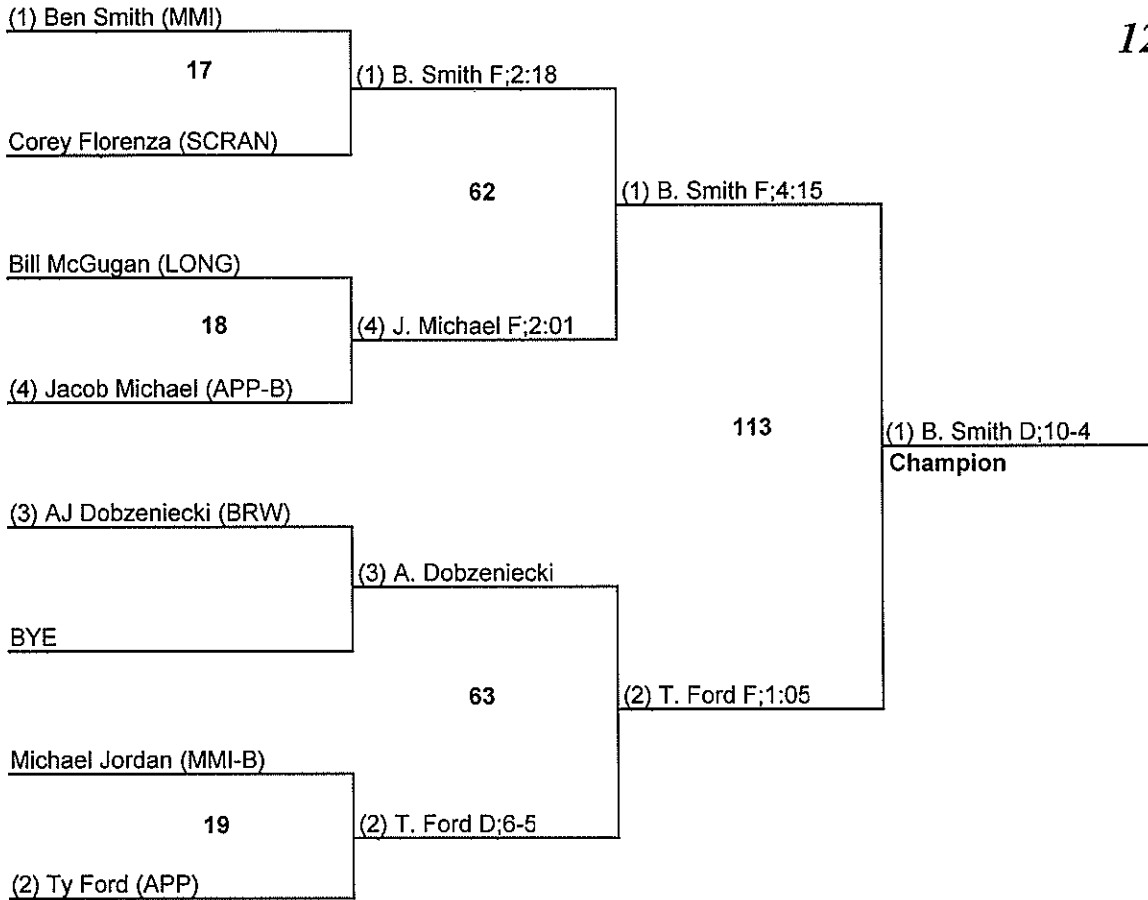

2013 Builder Invitational

133

Josh Tegard d. Cameron Banks 11-5
Shane Smith md Hunter Niemiec 19-7

Standings

Smith 3-0
Tegard 2-1
Banks 1-2
Niemiec 0-3

2013 Builder Invitational

141

Roes p. Luu 1:16
Garcia d. Herald 6-3