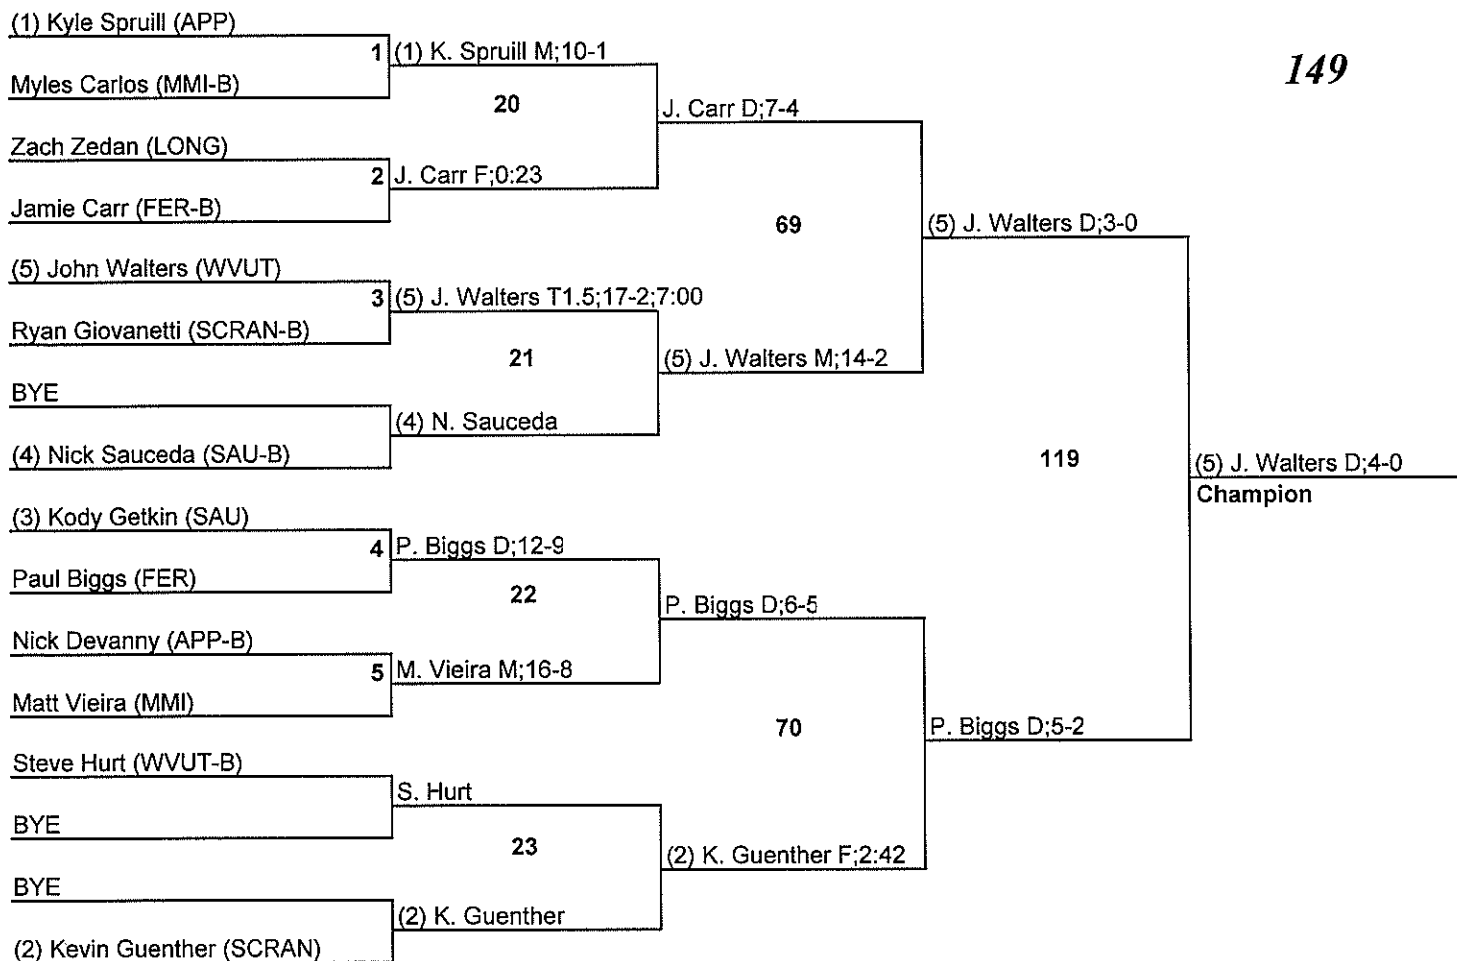

2013 Builder Invitational

149